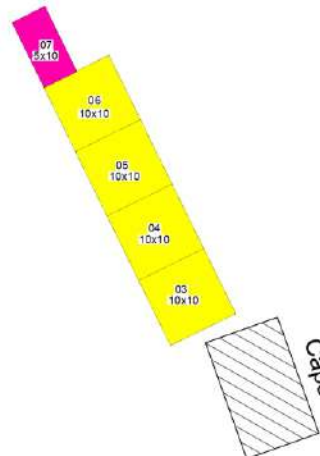

# MAPA INTERNO - EXPOACIAF 2023

**Exponegócios**

**Expocom**

■ Stand 3x3 - Associados ACIAF - R\$ 2.290,00

■ Stand esquina 3x3 - Associados ACIAF - R\$ 2.600,00

■ Stands reservados aos patrocinadores

■ Stand 3x3 - Associados CDL - R\$ 2.520,00

■ Stand 3x3 - Associados CDL - R\$ 2.520,00

■ Stand esquina central 3x3 - Associados ACIAF - R\$ 2.600,00

■ Stand esquina central 3x3 - Associados CDL - R\$ 2.860,00

# MAPA EXTERNO - EXPOACIAF 2023

- Lote Cancha - 100m<sup>2</sup> (10x10)  
R\$ 4.100,00
- Lote Cancha - 200m<sup>2</sup> (20x10)  
R\$ 6.560,00
- Lote Cancha - 300m<sup>2</sup> (30x10)  
R\$ 7.350,00

- Lote - 25m<sup>2</sup> (5x5) R\$ 1.700,00
- Lote - 50m<sup>2</sup> (5x10) R\$ 3.100,00
- Lote - 100m<sup>2</sup> (10x10) R\$ 4.100,00
- Lote - 200m<sup>2</sup> (10x20) R\$ 6.560,00  
\*Valor de compra para um ou dois lotes
- Lote - 300m<sup>2</sup> (10x30) R\$ 8.610,00  
\*Valor de compra para dois ou três lotes
- Praça de alimentação R\$ 2.900,00