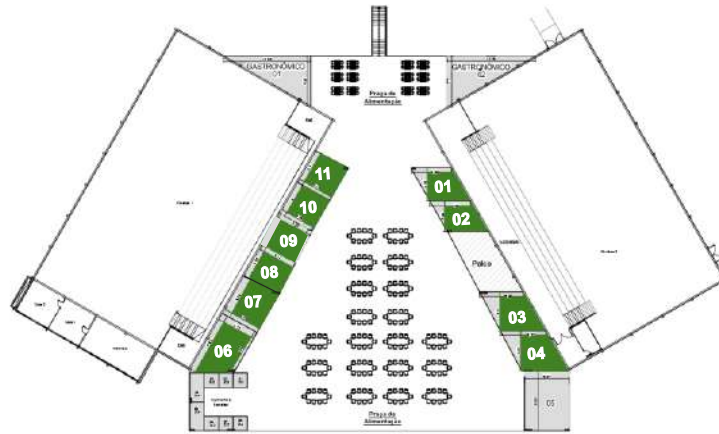

# MAPA INTERNO - EXPOACIAF 2023

**Exponegócios**

**Expocom**

■ Stand 3x3 - Associados ACIAF - R\$ 2.290,00

■ Stand esquina 3x3 - Associados ACIAF - R\$ 2.600,00

■ Stands reservados aos patrocinadores

■ Stand 3x3 - Associados CDL - R\$ 2.520,00

■ Stand 3x3 - Associados CDL - R\$ 2.520,00

■ Stand esquina central 3x3 - Associados ACIAF - R\$ 2.600,00

■ Stand esquina central 3x3 - Associados CDL - R\$ 2.860,00

# MAPA EXTERNO - EXPOACIAF 2023

- Lote Cancha - 100m<sup>2</sup> (10x10)  
R\$ 4.100,00
- Lote Cancha - 200m<sup>2</sup> (20x10)  
R\$ 6.560,00
- Lote Cancha - 300m<sup>2</sup> (30x10)  
R\$ 7.350,00

- Lote - 25m<sup>2</sup> (5x5) R\$ 1.700,00
- Lote - 50m<sup>2</sup> (5x10) R\$ 3.100,00
- Lote - 100m<sup>2</sup> (10x10) R\$ 4.100,00
- Lote - 200m<sup>2</sup> (10x20) R\$ 6.560,00  
\*Valor de compra para um ou dois lotes
- Lote - 300m<sup>2</sup> (10x30) R\$ 8.610,00  
\*Valor de compra para dois ou três lotes
- Praça de alimentação R\$ 2.900,00