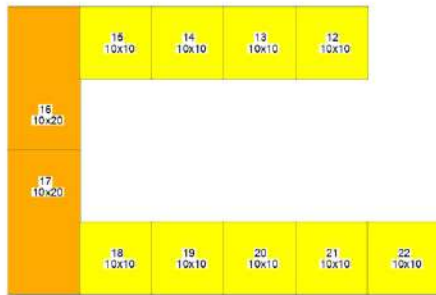

# MAPA INTERNO - EXPOACIAF 2023

**Exponegócios**

**Expocom**

■ Stand 3x3 - Associados ACIAF - R\$ 2.290,00

■ Stand esquina 3x3 - Associados ACIAF - R\$ 2.600,00

■ Stands reservados aos patrocinadores

■ Stand 3x3 - Associados CDL - R\$ 2.520,00

■ Stand 3x3 - Associados CDL - R\$ 2.520,00

■ Stand esquina central 3x3 - Associados ACIAF - R\$ 2.600,00

■ Stand esquina central 3x3 - Associados CDL - R\$ 2.860,00

# MAPA EXTERNO - EXPOACIAF 2023

- Lote Cancha - 100m<sup>2</sup> (10x10)  
R\$ 4.100,00
- Lote Cancha - 200m<sup>2</sup> (20x10)  
R\$ 6.560,00
- Lote Cancha - 300m<sup>2</sup> (30x10)  
R\$ 7.350,00

- Lote - 25m<sup>2</sup> (5x5) R\$ 1.700,00
- Lote - 50m<sup>2</sup> (5x10) R\$ 3.100,00
- Lote - 100m<sup>2</sup> (10x10) R\$ 4.100,00
- Lote - 200m<sup>2</sup> (10x20) R\$ 6.560,00  
\*Valor de compra para um ou dois lotes
- Lote - 300m<sup>2</sup> (10x30) R\$ 8.610,00  
\*Valor de compra para dois ou três lotes
- Praça de alimentação R\$ 2.900,00