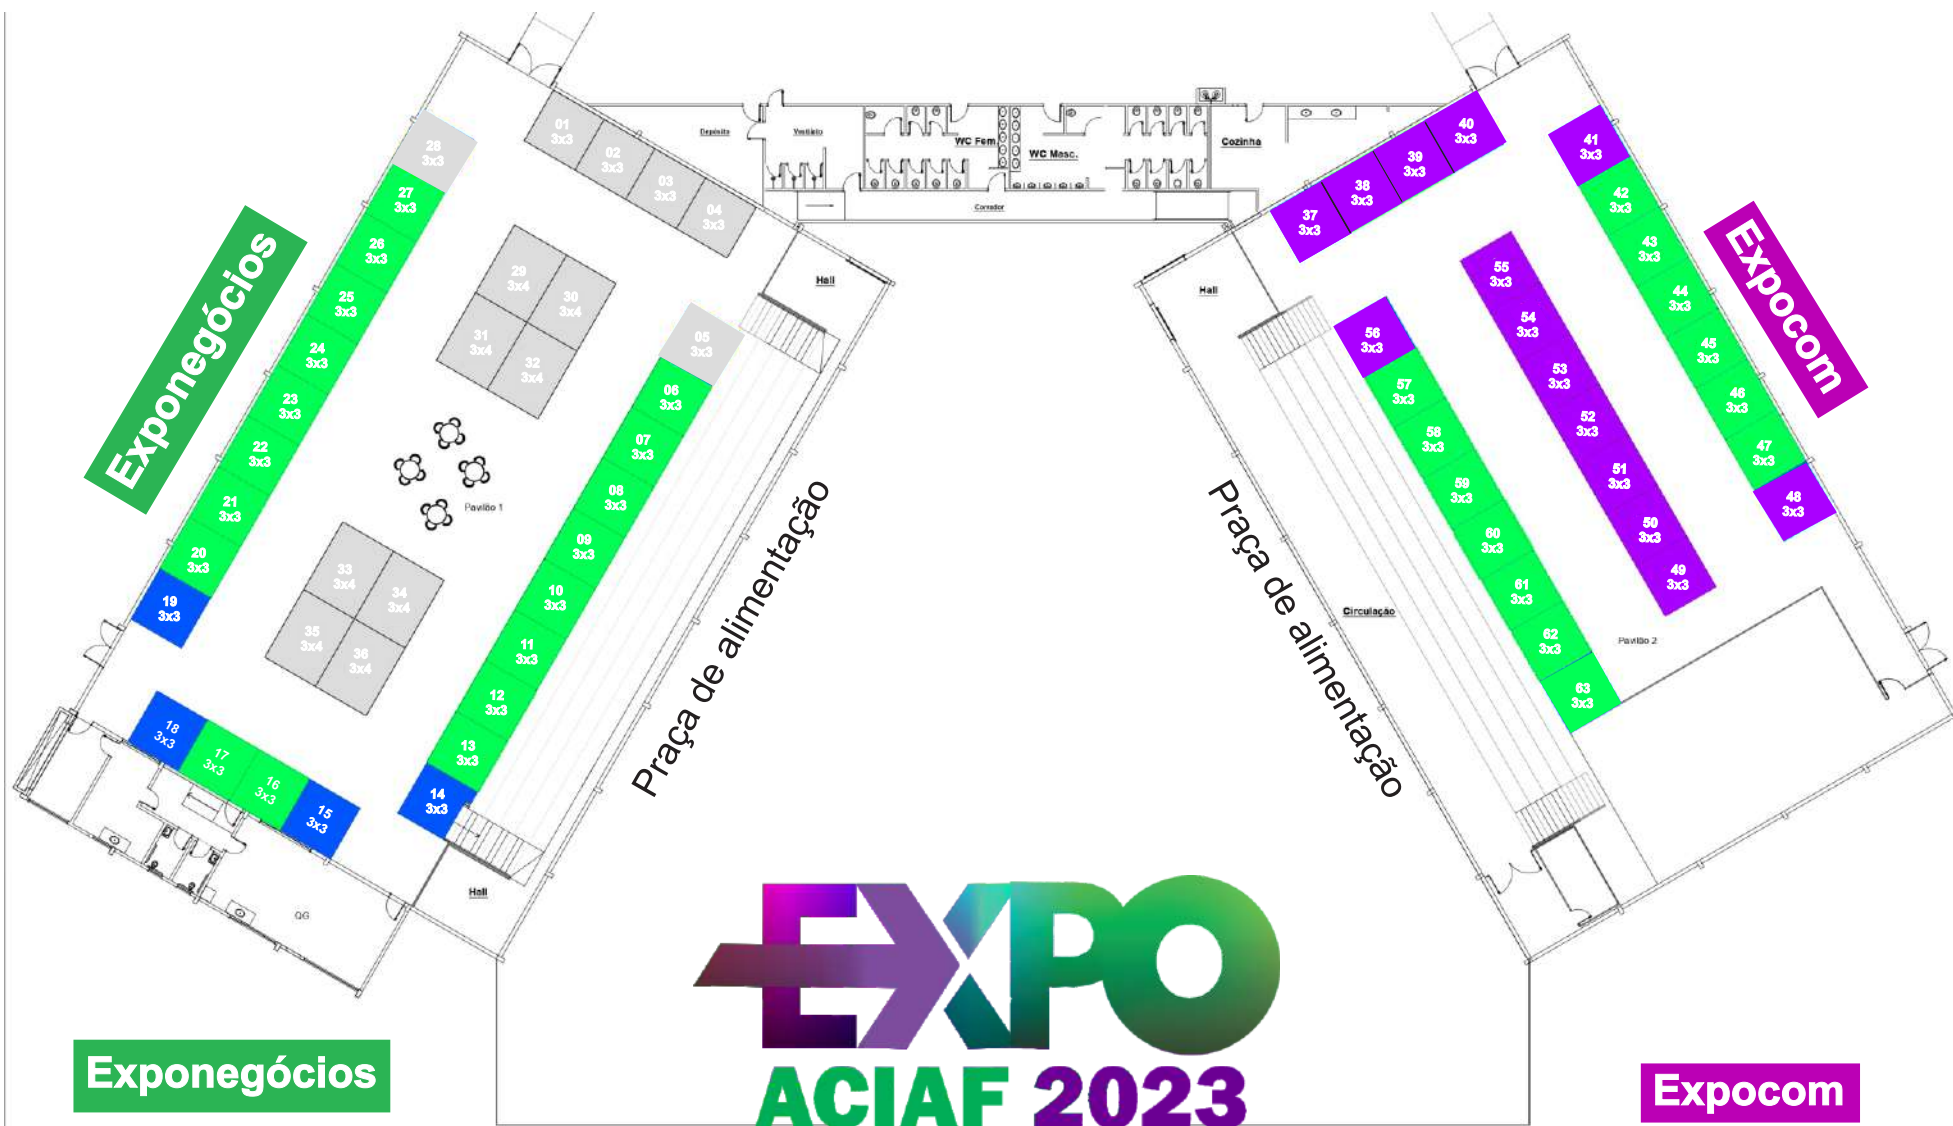

# MAPA INTERNO - EXPOACIAF 2023

**Exponegócios**

**Expocom**

■ Stand 3x3 - Associados ACIAF - R\$ 2.290,00

■ Stand esquina 3x3 - Associados ACIAF - R\$ 2.600,00

■ Stands reservados aos patrocinadores

■ Stand 3x3 - Associados CDL - R\$ 2.520,00

■ Stand 3x3 - Associados CDL - R\$ 2.520,00

■ Stand esquina central 3x3 - Associados ACIAF - R\$ 2.600,00

■ Stand esquina central 3x3 - Associados CDL - R\$ 2.860,00

# MAPA EXTERNO - EXPOACIAF 2023

- Lote Cancha - 100m<sup>2</sup> (10x10)  
R\$ 4.100,00
- Lote Cancha - 200m<sup>2</sup> (20x10)  
R\$ 6.560,00
- Lote Cancha - 300m<sup>2</sup> (30x10)  
R\$ 7.350,00

- Lote - 25m<sup>2</sup> (5x5) R\$ 1.700,00
- Lote - 50m<sup>2</sup> (5x10) R\$ 3.100,00
- Lote - 100m<sup>2</sup> (10x10) R\$ 4.100,00
- Lote - 200m<sup>2</sup> (10x20) R\$ 6.560,00  
\*Valor de compra para um ou dois lotes
- Lote - 300m<sup>2</sup> (10x30) R\$ 8.610,00  
\*Valor de compra para dois ou três lotes
- Praça de alimentação R\$ 2.900,00

Estacionamento

Entrada do Parque da Maçã