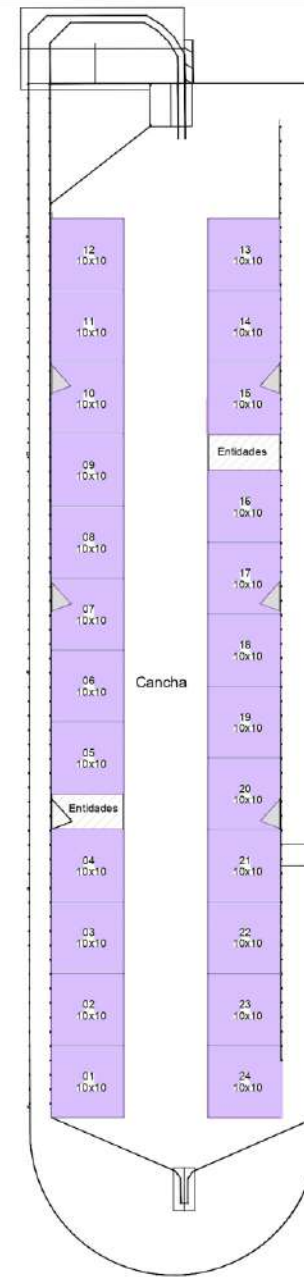

# MAPA INTERNO - EXPOACIAF 2023

**Exponegócios**

**Expocom**

■ Stand 3x3 - Associados ACIAF - R\$ 2.290,00

■ Stand esquina 3x3 - Associados ACIAF - R\$ 2.600,00

■ Stands reservados aos patrocinadores

■ Stand 3x3 - Associados CDL - R\$ 2.520,00

■ Stand 3x3 - Associados CDL - R\$ 2.520,00

■ Stand esquina central 3x3 - Associados ACIAF - R\$ 2.600,00

■ Stand esquina central 3x3 - Associados CDL - R\$ 2.860,00

# MAPA EXTERNO - EXPOACIAF 2023

- Lote Cancha - 100m<sup>2</sup> (10x10)  
R\$ 4.100,00
- Lote Cancha - 200m<sup>2</sup> (20x10)  
R\$ 6.560,00
- Lote Cancha - 300m<sup>2</sup> (30x10)  
R\$ 7.350,00

- Lote - 25m<sup>2</sup> (5x5) R\$ 1.700,00
- Lote - 50m<sup>2</sup> (5x10) R\$ 3.100,00
- Lote - 100m<sup>2</sup> (10x10) R\$ 4.100,00
- Lote - 200m<sup>2</sup> (10x20) R\$ 6.560,00  
\*Valor de compra para um ou dois lotes
- Lote - 300m<sup>2</sup> (10x30) R\$ 8.610,00  
\*Valor de compra para dois ou três lotes
- Praça de alimentação R\$ 2.900,00